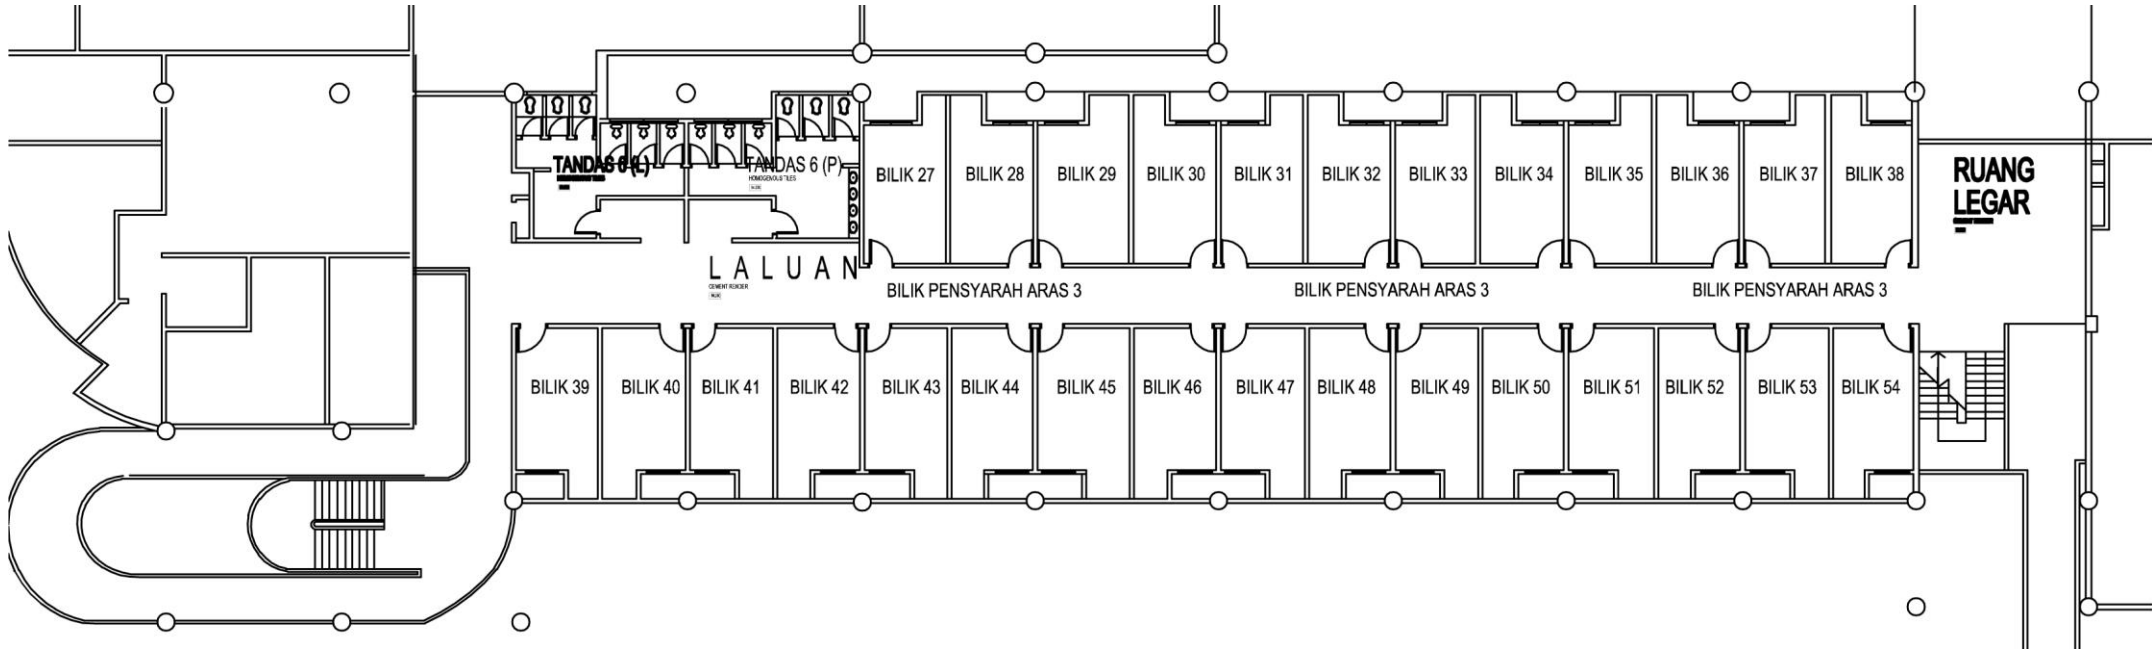

PELAN ARAS TIGA (BANGUNAN UTAMA)

Bilik 27 (Kosong)
Bilik 28 (Ar. Aznida)
Bilik 29 (Kosong)
Bilik 30 (Dr. Sreerengan)
Bilik 31 (PM Ts. Dr. Yazid)
Bilik 32 (Lar. Dr. Shamsul)
Bilik 33 (En. Industri)

Bilik 34 (Kosong)
Bilik 35 (Dr. Roslina Sharif)
Bilik 36 (Dr. Marek)
Bilik 37 (PM Dr. Shureen)
Bilik 38 (Kosong)
Bilik 39 (PM. Ar. Meor)
Bilik 40 (LAr. Mohd Nazri)

Bilik 41 (PM Dr. Zulkifli)
Bilik 42 (PM Dr. Zalina)
Bilik 43 (PM Dr. Zaky)
Bilik 44 (LAr. Abdul Aziz)
Bilik 45 (Dr. Norazlina Alias)
Bilik 46 (Dr. Norhuzailin)
Bilik 47 (PM. Dr. Nazlina)

Bilik 48 (Kosong)
Bilik 49 (Dr. Norfazamimah)
Bilik 50 (PM. Dr. Raja Azmeer)
Bilik 51 (Kosong)
Bilik 52 (Dr. Azizi)
Bilik 53 (En. Nasir)
Bilik 54 (PM. Dr. Norsidah)