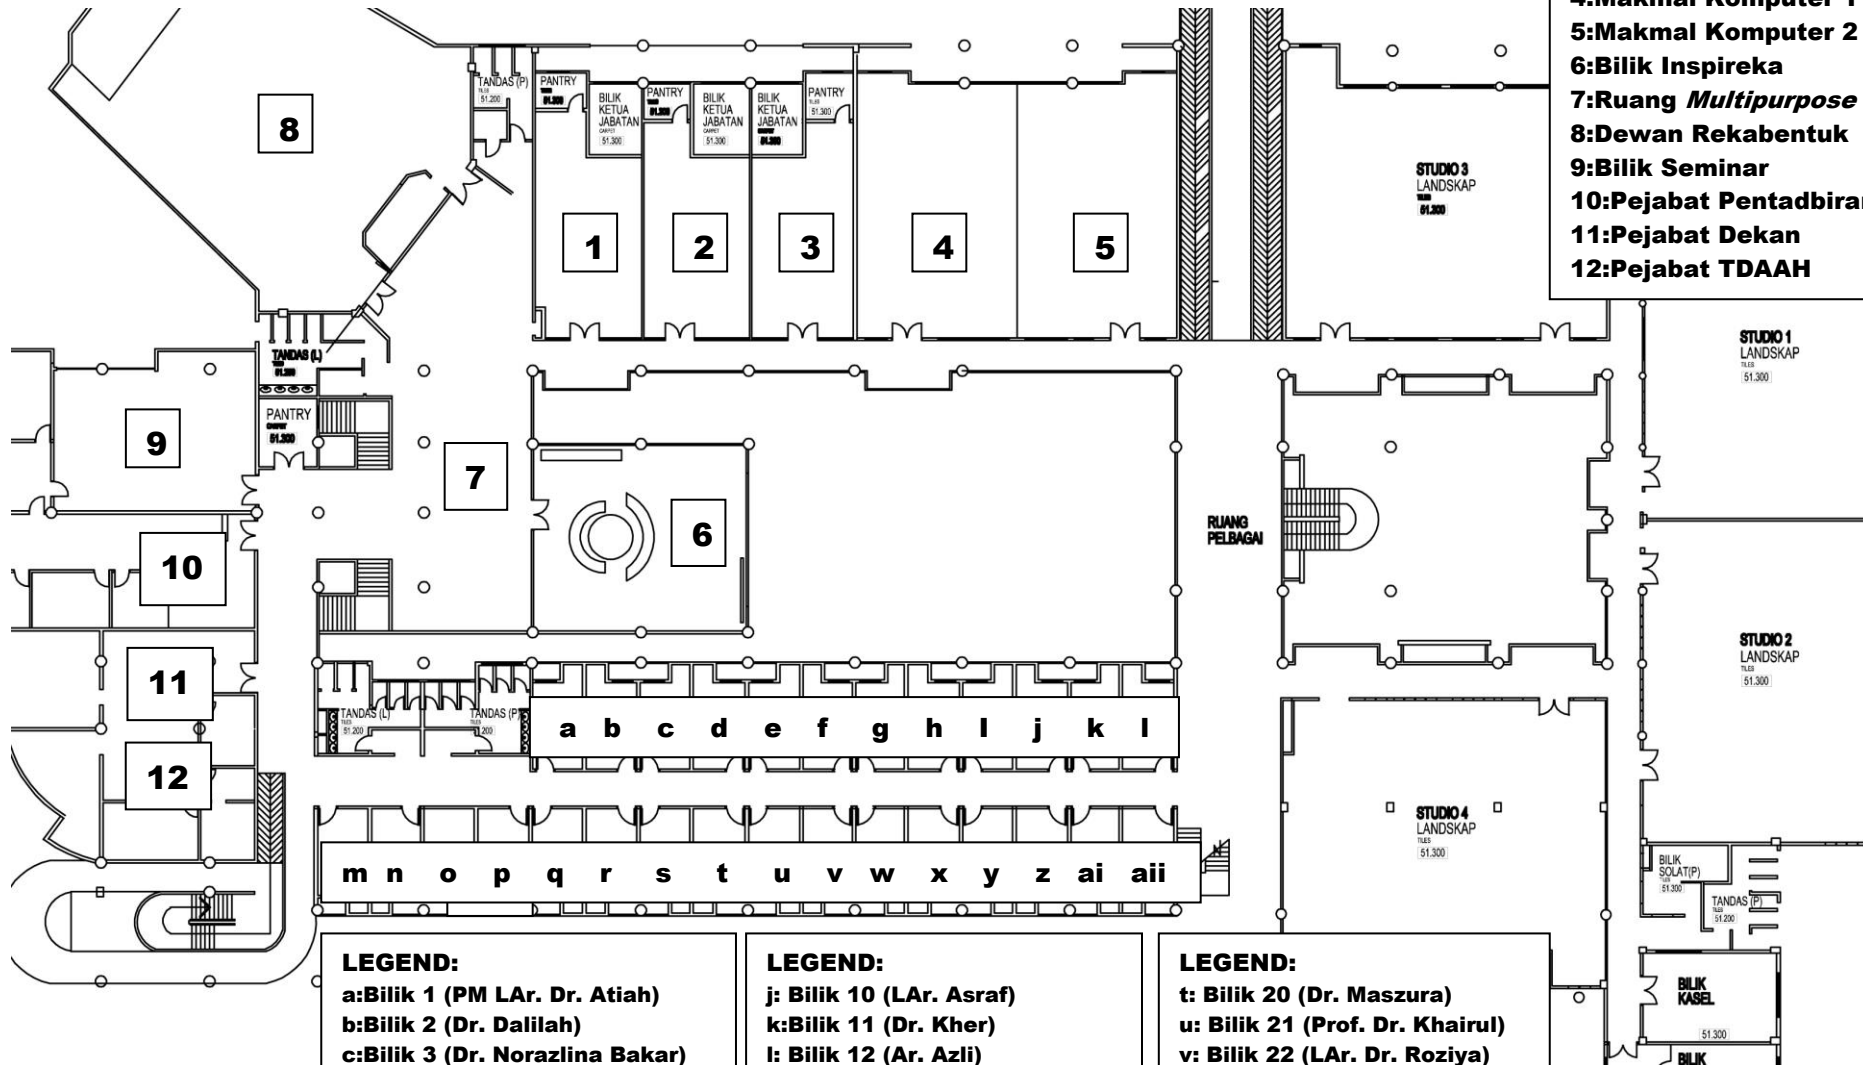

STUDIO 1
SENIBINA
TILES
47.600

STUDIO 2
SENIBINA
TILES
47.600

STUDIO 4/5
SENIBINA
TILES
47.600

STOR AUDIO
CHANGING ROOM
LADIES
TOILET

RUANG PELABHAN
cement render
47.500

PELAN ARAS DUA (BANGUNAN UTAMA)

- LEGEND:**
- 1:Jabatan Senibina Landskap (JSL)
 - 2:Jabatan Senibina (JS)
 - 3:Jabatan Reka Bentuk Perindustrian (JRI)
 - 4:Makmal Komputer 1
 - 5:Makmal Komputer 2
 - 6: Bilik Inspireka
 - 7:Ruang *Multipurpose*
 - 8:Dewan Rekabentuk
 - 9: Bilik Seminar
 - 10:Pejabat Pentadbiran
 - 11:Pejabat Dekan
 - 12:Pejabat TDAAH