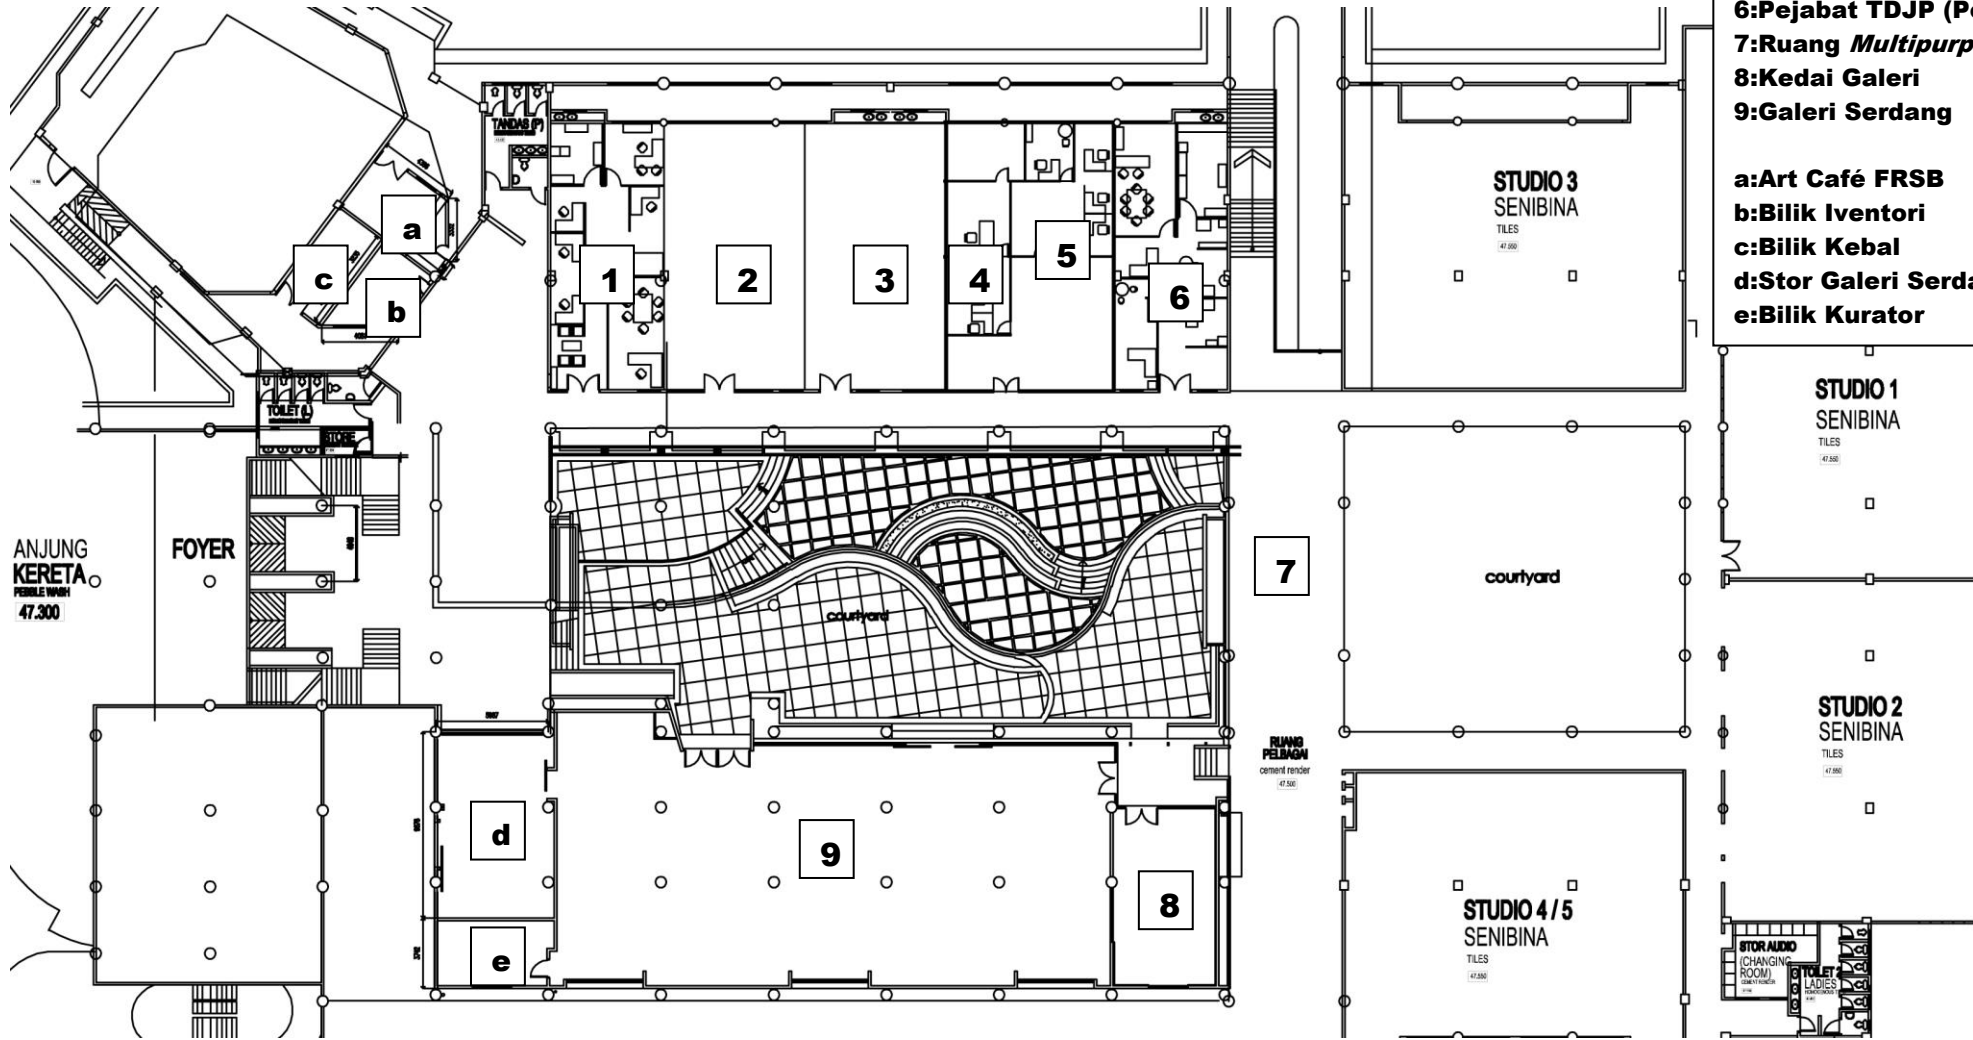

PELAN ARAS SATU (BANGUNAN UTAMA)

1. **LEGEND:**
2. **1:Unit Viscomm**
   - **2:Bilik Kuliah 1**
   - **3:Bilik Kuliah 2**
   - **4:Unit IT**
   - **5:Pejabat TDPIS (Penyelidikan)**
   - **6:Pejabat TDJP (Pembangunan)**
   - **7:Ruang *Multipurpose***
   - **8:Kedai Galeri**
   - **9:Galeri Serdang**
3. **a:Art Café FRSB**
   b:Bilik Iventori
   c:Bilik Kebal
   d:Stor Galeri Serdang
   e:Bilik Kurator

ANJUNG
KERETA
PUSHE WASH
47.300

FOYER

d

9

8

7

STUDIO 3
SENIBINA
TILES
47.600

courtyard

STUDIO 1
SENIBINA
TILES
47.600

STUDIO 2
SENIBINA
TILES
47.600

STUDIO 4/5
SENIBINA
TILES
47.600

STOR AUDIO
CHANGING ROOM
LADIES
TOILET

RUANG PELABHAN
cement render
47.500