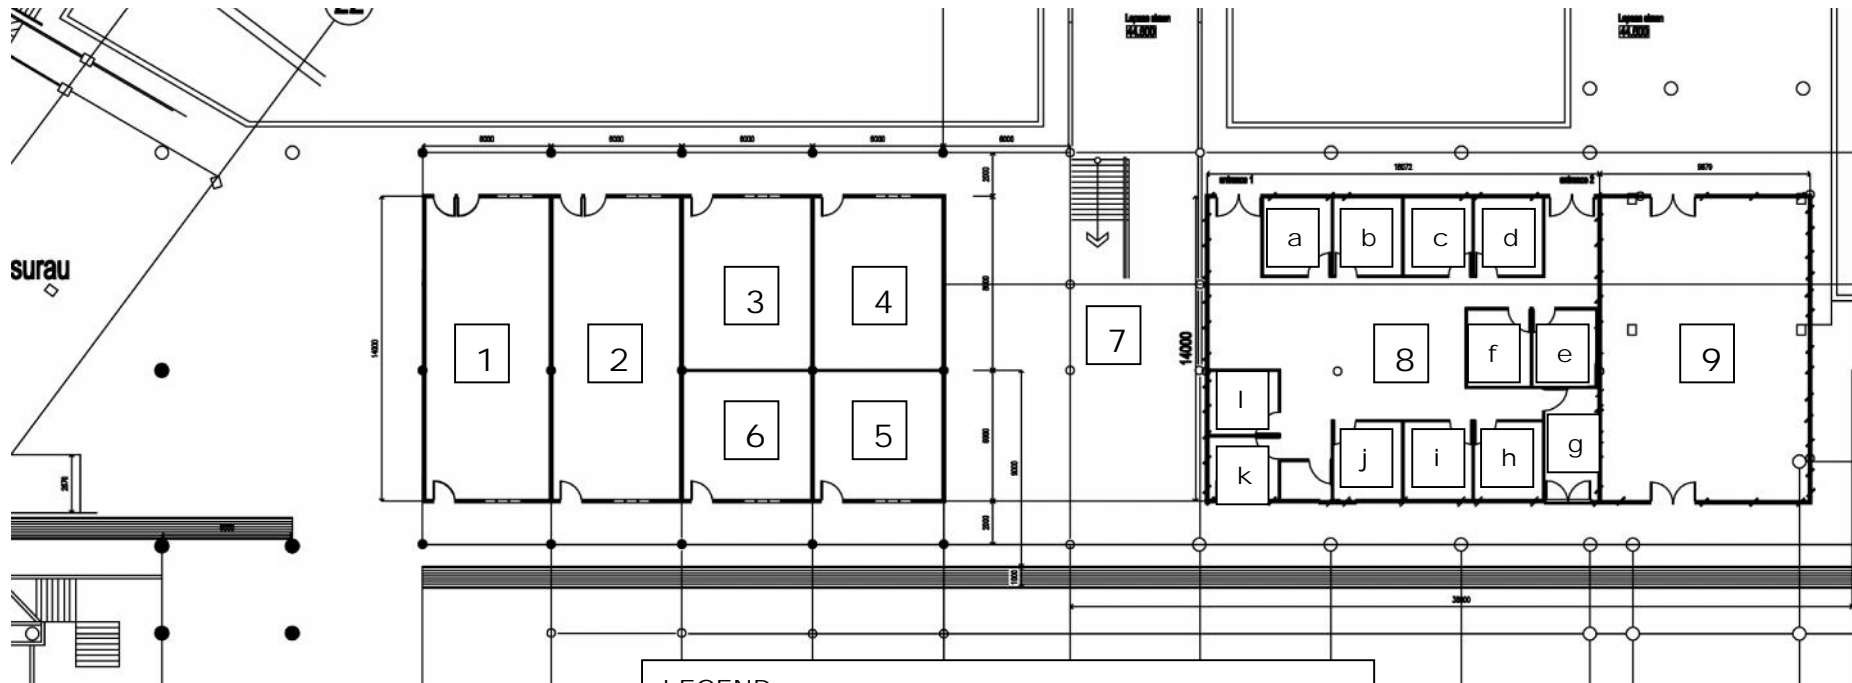

PELAN LOKASI FAKULTI REKABENTUK DAN SENIBINA

FAKULTI REKABENTUK DAN SENIBINA

LEGEND:

- A:Rumah Teduhan D
- B:Rumah Teduhan E
- C:Rumah Teduhan F
- D:Petak simen 1
- E:Rumah Teduhan A
- F:Rumah Teduhan B
- G:Rumah Teduhan C
- H:Rumah Pembiakan
- I: Rumah Pembiakan
- J:Petak Simen 2
- K:Petak Simen 3
- L:Petak Simen 4

## PELAN ARAS BAWAH (BANGUNAN UTAMA)