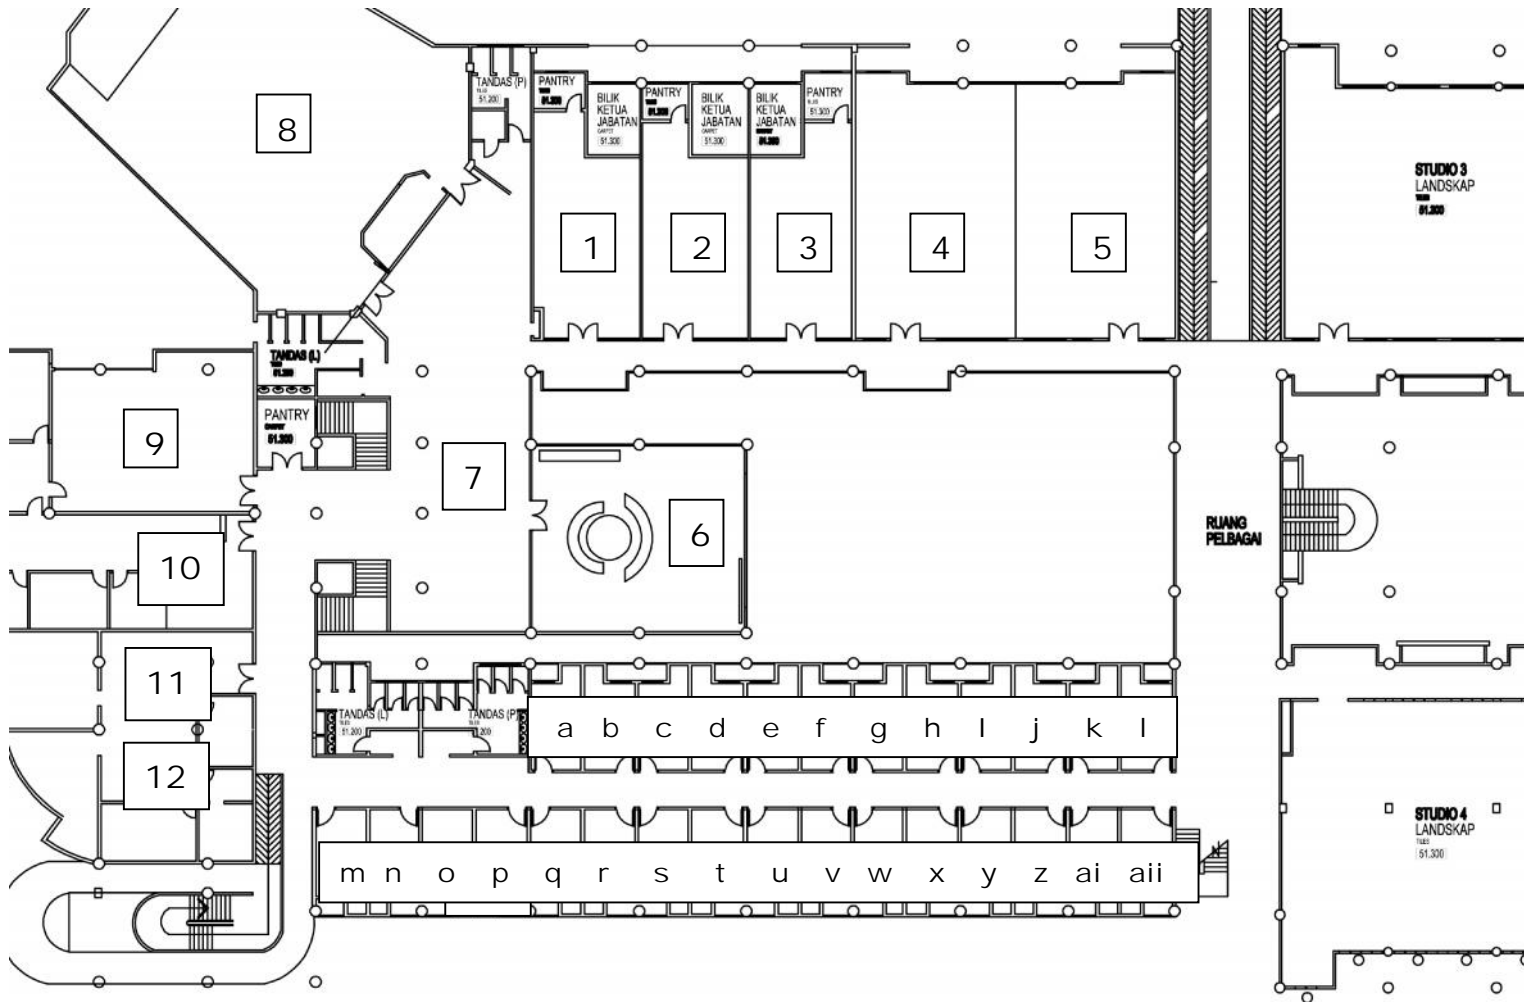

PELAN ARAS DUA (BANGUNAN UTAMA)

LEGEND:

1. 1: Jabatan Senibina Landskap (JSL)
2. 2: Jabatan Senibina (JS)
3. 3: Jabatan Rekabentuk Perindustrian (JRI)
4. 4: Makmal Komputer 1
5. 5: Makmal Komputer 2
6. 6: Bilik Inspireka
7. 7: Ruang Multipurpose
8. 8: Dewan Rekabentuk
9. 9: Bilik Seminar
10. 10: Pejabat Pentadbiran
11. 11: Pejabat Dekan
12. 12: Pejabat TDAAH
    (Akademik, Antarabangsa & HEPA)

1. a: Bilik 1 (PM LAr. Dr. Atiah)
2. b: Bilik 2 (Dr. Dalilah)
3. c: Bilik 3 (Dr. Norazlina Bakar)
4. d: Bilik 4 (PM Dr. Fairuz)
5. e: Bilik 5 (Dr. Saiful)
6. f: Bilik 6 (PM. LAr. Dr. Suhardi)
7. g: Bilik 7 (Dr. Shahrudin)
8. h: Bilik 8 (Dr. Hassan)
9. i: Bilik 9 (En. Emran)
10. j: Bilik 10 (Dr. Kher)
11. k: Bilik 11 (LAr. Asraf)
12. l: Bilik 12 (Ar. Azli)
13. m: Bilik 13 (PM Dr. Sumarni)
14. n: Bilik 14 (En. Wan Mazlan)
15. o: Bilik 15 (Pn. Ida Suriana)
16. p: Bilik 16 (Ar. Nik Fazlysham)
17. q: Bilik 17 (Dr. Ruhaizin)
18. r: Bilik 18 (PM. Gs. Dr. Johari)
19. s: Bilik 19 (Dr. Wan Srihani)
20. t: Bilik 20 (Dr. Maszura)
21. u: Bilik 21 (Prof. Dr. Khairul)
22. v: Bilik 22 (LAr. Dr. Roziya)
23. w: Bilik 23 (Prof. Dr. Rahinah)
24. x: Bilik 24 (PM. LAr. Dr. Osman)
25. y: Bilik 25 (PM Dr. Rizal)
26. z: Bilik 26 (Dr. Shahrizal)
27. ai: Bilik 55 (Dr. Noranita)