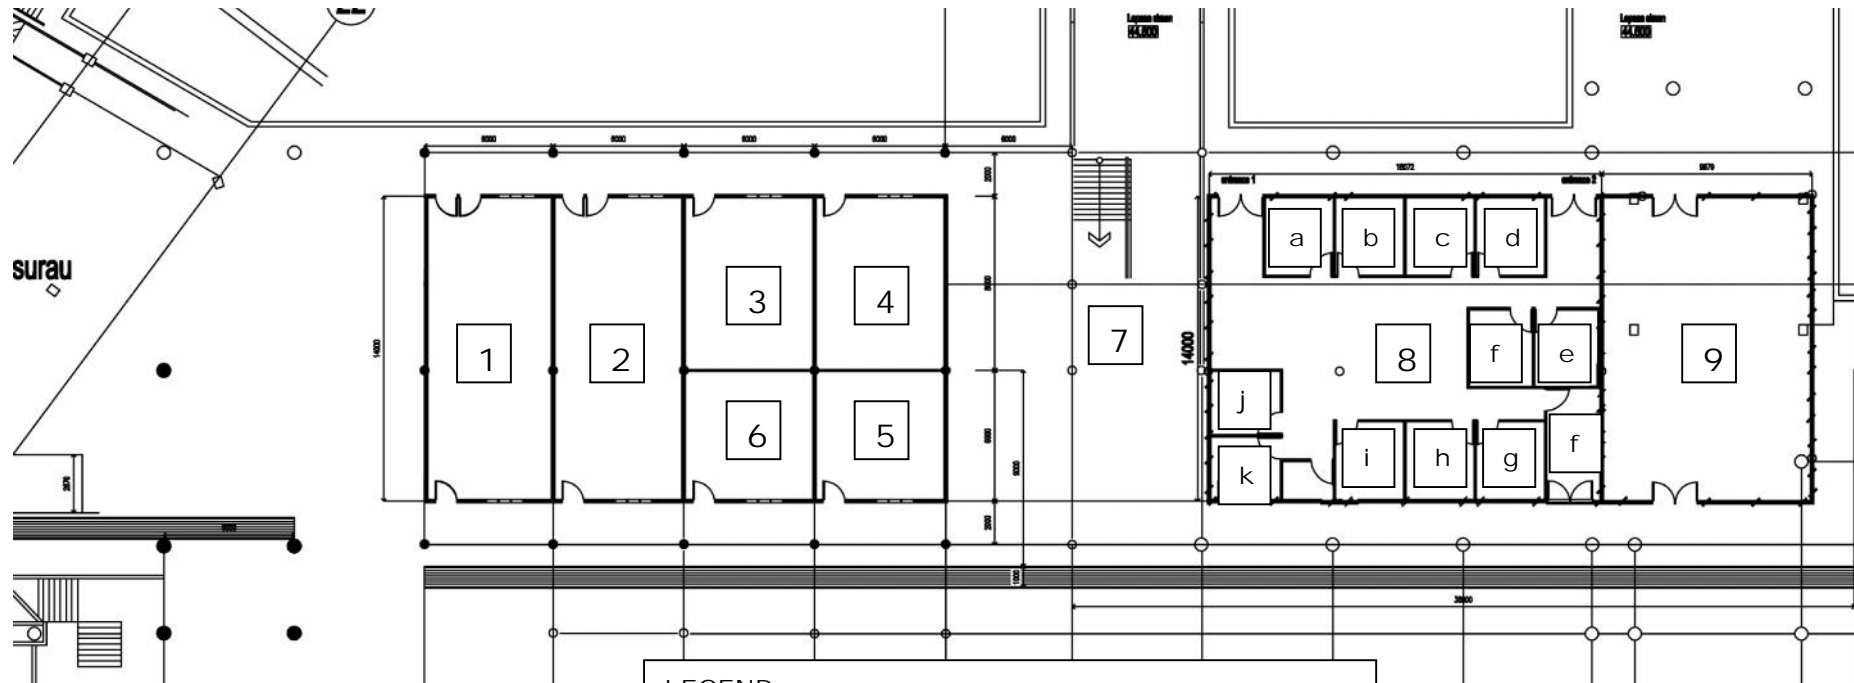

PELAN LOKASI FAKULTI REKABENTUK DAN SENIBINA

FAKULTI REKABENTUK DAN SENIBINA

LEGEND:

- A:Rumah Teduhan D
- B:Rumah Teduhan E
- C:Rumah Teduhan F
- D:Petak simen 1
- E:Rumah Teduhan A
- F:Rumah Teduhan B
- G:Rumah Teduhan C
- H:Rumah Pembiakan
- I: Rumah Pembiakan
- J:Petak Simen 2
- K:Petak Simen 3
- L:Petak Simen 4

## PELAN ARAS BAWAH (BANGUNAN UTAMA)